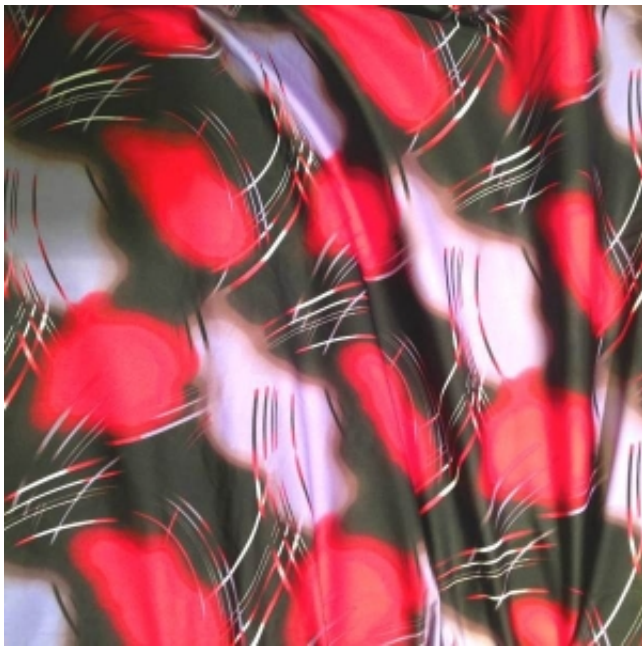

Link do produktu: <https://relevedancewear.pl/lycra-mosaico-print-p-262.html>

Lycra MOSAICO PRINT

Cena **36,00 zł**

Dostępność **Dostępny**

Czas wysyłki **24 godziny**

Numer katalogowy **TLD22**

Opis produktu

Drukowana lycra o deseni czerwonych i szaro-liliowych plam, delikatnych fal, na bazie czarnej lycry.

Informujemy, że z powodu korzystania przez Państwa z różnych monitorów o różnej rozdzielczości ekranu, nie możemy zagwarantować, że kolory wyświetlane na ekranie będą takie same, jak na drukowanej tkaninie. Jeżeli będą Państwo zainteresowani zakupem i mają wątpliwości, polecamy wcześniej wysłanie próbek.

cena sprzedaży dotyczy: 0,5 metra

Specyfikacja

Szerokość:	150 cm
Skład włókien:	80% nylon, 20% lycra
Rozciągliwość	na cztery strony
Jednostka sprzedaży	0,5 mb

Konserwacja

Pranie ręczne w niskiej temperaturze, nie prasować !